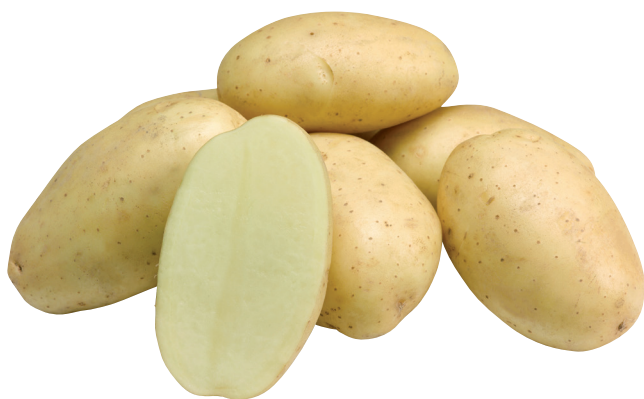

PARADISO

VARIETÀ MEDIO-PRECOCE CON OTTIMA RESA, ATTRAENTE, ADATTA AL CONFEZIONAMENTO

- Tuberi grossi, lunghi/ovali, molto regolari, buccia chiara, brillante, occhi superficiali, resa elevata
- Pasta semi-soda, adatta per lo stoccaggio medio-lungo
- Poco suscettibile ai danni meccanici

CARATTERISTICHE

Destinazione	da tavola
Precocità	media
Sviluppo iniziale	precoce
Colore del fiore	-
Produzione media	alta
Colore buccia	gialla
Colore polpa	gialla
Forma tubero	ovale lungo
Dimensione tuberi	grandi
Regolarità pezzatura	regolare
Occhi	superficiali
Sostanza secca	media
Tipo di polpa	media
Conservazione	buona
Tipo seme	convenzionale