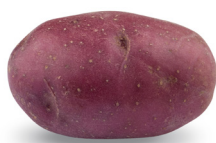

MULBERRY BEAUTY

VARIATÀ SPECIALE CON POLPA ROSSA E BUCCIA ROSSA

- Tuberi di buone dimensioni, regolari, con una buona resa

CARATTERISTICHE

Destinazione	da tavola
Precocità	media
Sviluppo iniziale	-
Colore del fiore	-
Produzione media	alta
Colore buccia	colorata
Colore polpa	colorata
Forma tubero	ovale
Dimensione tuberi	grandi
Regolarità pezzatura	regolare
Occhi	superficiali
Sostanza secca	-
Tipo di polpa	-
Conservazione	buona
Tipo seme	convenzionale