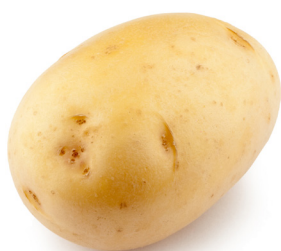

FORTUS

VARIETÀ CON CICLO MEDIO, TUBERI DI CALIBRO GROSSO, BUONA CONSERVABILITÀ, ADATTA PER FARE LE PATATE FRITTE IN CASA

- Tuberi ovali, con calibro sostenuto, uniformi
- Pasta semi-soda, con un buon contenuto di sostanza secca
- Buona resistenza al virus YNTN

CARATTERISTICHE

Destinazione	da tavola
Precocità	media
Sviluppo iniziale	-
Colore del fiore	-
Produzione media	alta
Colore buccia	gialla
Colore polpa	gialla
Forma tubero	ovale
Dimensione tuberi	grandi
Regolarità pezzatura	regolare
Occhi	superficiali
Sostanza secca	media alta
Tipo di polpa	media
Conservazione	buona
Tipo seme	convenzionale