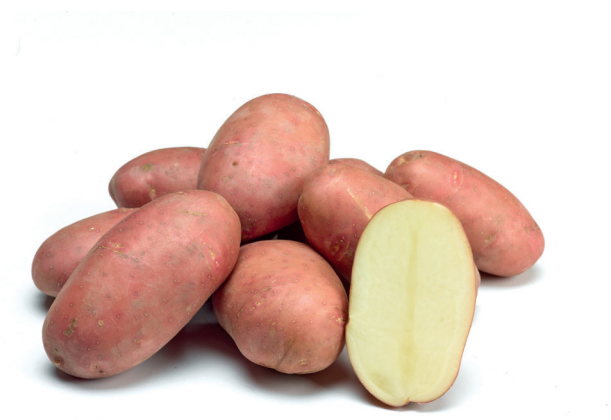

## CORAZON

VARIETÀ MEDIO-PRECOCE, A BUCCIA ROSSA

- Tuberi lunghi/ovali, con occhi superficiali e polpa giallo chiaro
- Pasta abbastanza soda
- Buona tolleranza alla scabbia comune ed ai virus, resistente al PCN (RO 1 e 4) ed abbastanza resistente al PCN (RO 2 e 3)

### CARATTERISTICHE

Destinazione	da tavola
Precocità	media
Sviluppo iniziale	medio
Colore del fiore	-
Produzione media	-
Colore buccia	rossa
Colore polpa	gialla
Forma tubero	ovale lungo
Dimensione tuberi	grandi
Regolarità pezzatura	media
Occhi	superficiali
Sostanza secca	media
Tipo di polpa	media
Conservazione	buona
Tipo seme	convenzionale